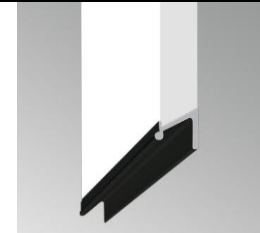

Ручка Schuco 18