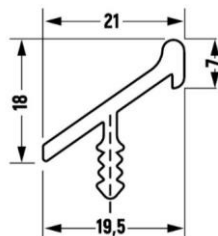

Прайс-лист від 28.08.2022

Профільні анодовані ручки LuxeForm Schuco

Термін виробництва замовлень з профільними ручками - 14 днів (без урахування дня підтвердження замовлення)

грн за м.п., з ПДВ

Ручка Schuco 00 алюміній	612
Ручка Schuco 18 алюміній	577
Ручка Schuco 38 алюміній	645
Ручка Schuco 00 чорна NEW	670
Ручка Schuco 18 чорна NEW	657
Ручка Schuco 38 чорна NEW	740

Ручка Schuco 00