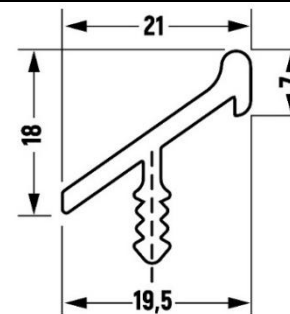

Ручка Schuco 00 алюміній	737
Ручка Schuco 18 алюміній	844
Ручка Schuco 38 алюміній	983
Ручка Schuco 00 чорна	959
Ручка Schuco 18 чорна	959
Ручка Schuco 38 чорна	1099

Ручка Schuco 00

Ручка Schuco 18

Ручка Schuco 38

* Мін розмір фасаду з ручками-профіль Schuco: 150-110 мм

Якщо висота фасаду ≥ 150 мм, тоді ширина ≥ 110 мм; якщо ширина фасаду ≥ 150 мм, тоді висота ≥ 110 мм