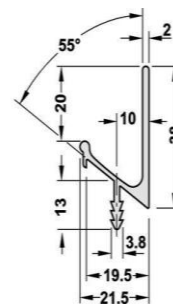

Ручка Schuco 00 алюміній	737
Ручка Schuco 18 алюміній	844
Ручка Schuco 38 алюміній	983
Ручка Schuco 00 чорна	959
Ручка Schuco 18 чорна	959
Ручка Schuco 38 чорна	1099

Ручка Schuco 00

Ручка Schuco 18

Ручка Schuco 38

* Мін розмір фасаду з ручками-профіль Schuco: 150-110 мм

Якщо висота фасаду ≥ 150 мм, тоді ширина ≥ 110 мм; якщо ширина фасаду ≥ 150 мм, тоді висота ≥ 110 мм