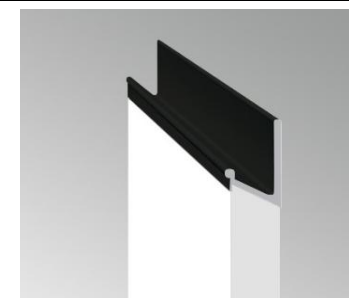

Ручка Schuco 00 алюміній	737
Ручка Schuco 18 алюміній	844
Ручка Schuco 38 алюміній	983
Ручка Schuco 00 чорна	959
Ручка Schuco 18 чорна	959
Ручка Schuco 38 чорна	1099

Ручка Schuco 00

Ручка Schuco 18

Ручка Schuco 38

* Мін розмір фасаду з ручками-профіль Schuco: 150-110 мм

Якщо висота фасаду ≥ 150 мм, тоді ширина ≥ 110 мм; якщо ширина фасаду ≥ 150 мм, тоді висота ≥ 110 мм