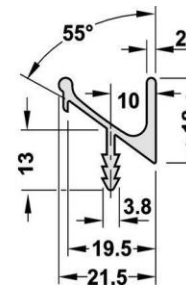

Ручка Schuco 00 алюміній	737
Ручка Schuco 18 алюміній	844
Ручка Schuco 38 алюміній	983
Ручка Schuco 00 чорна	959
Ручка Schuco 18 чорна	959
Ручка Schuco 38 чорна	1099

Ручка Schuco 00

Ручка Schuco 18

Ручка Schuco 38

* Мін розмір фасаду з ручками-профіль Schuco: 150-110 мм

Якщо висота фасаду ≥ 150 мм, тоді ширина ≥ 110 мм; якщо ширина фасаду ≥ 150 мм, тоді висота ≥ 110 мм