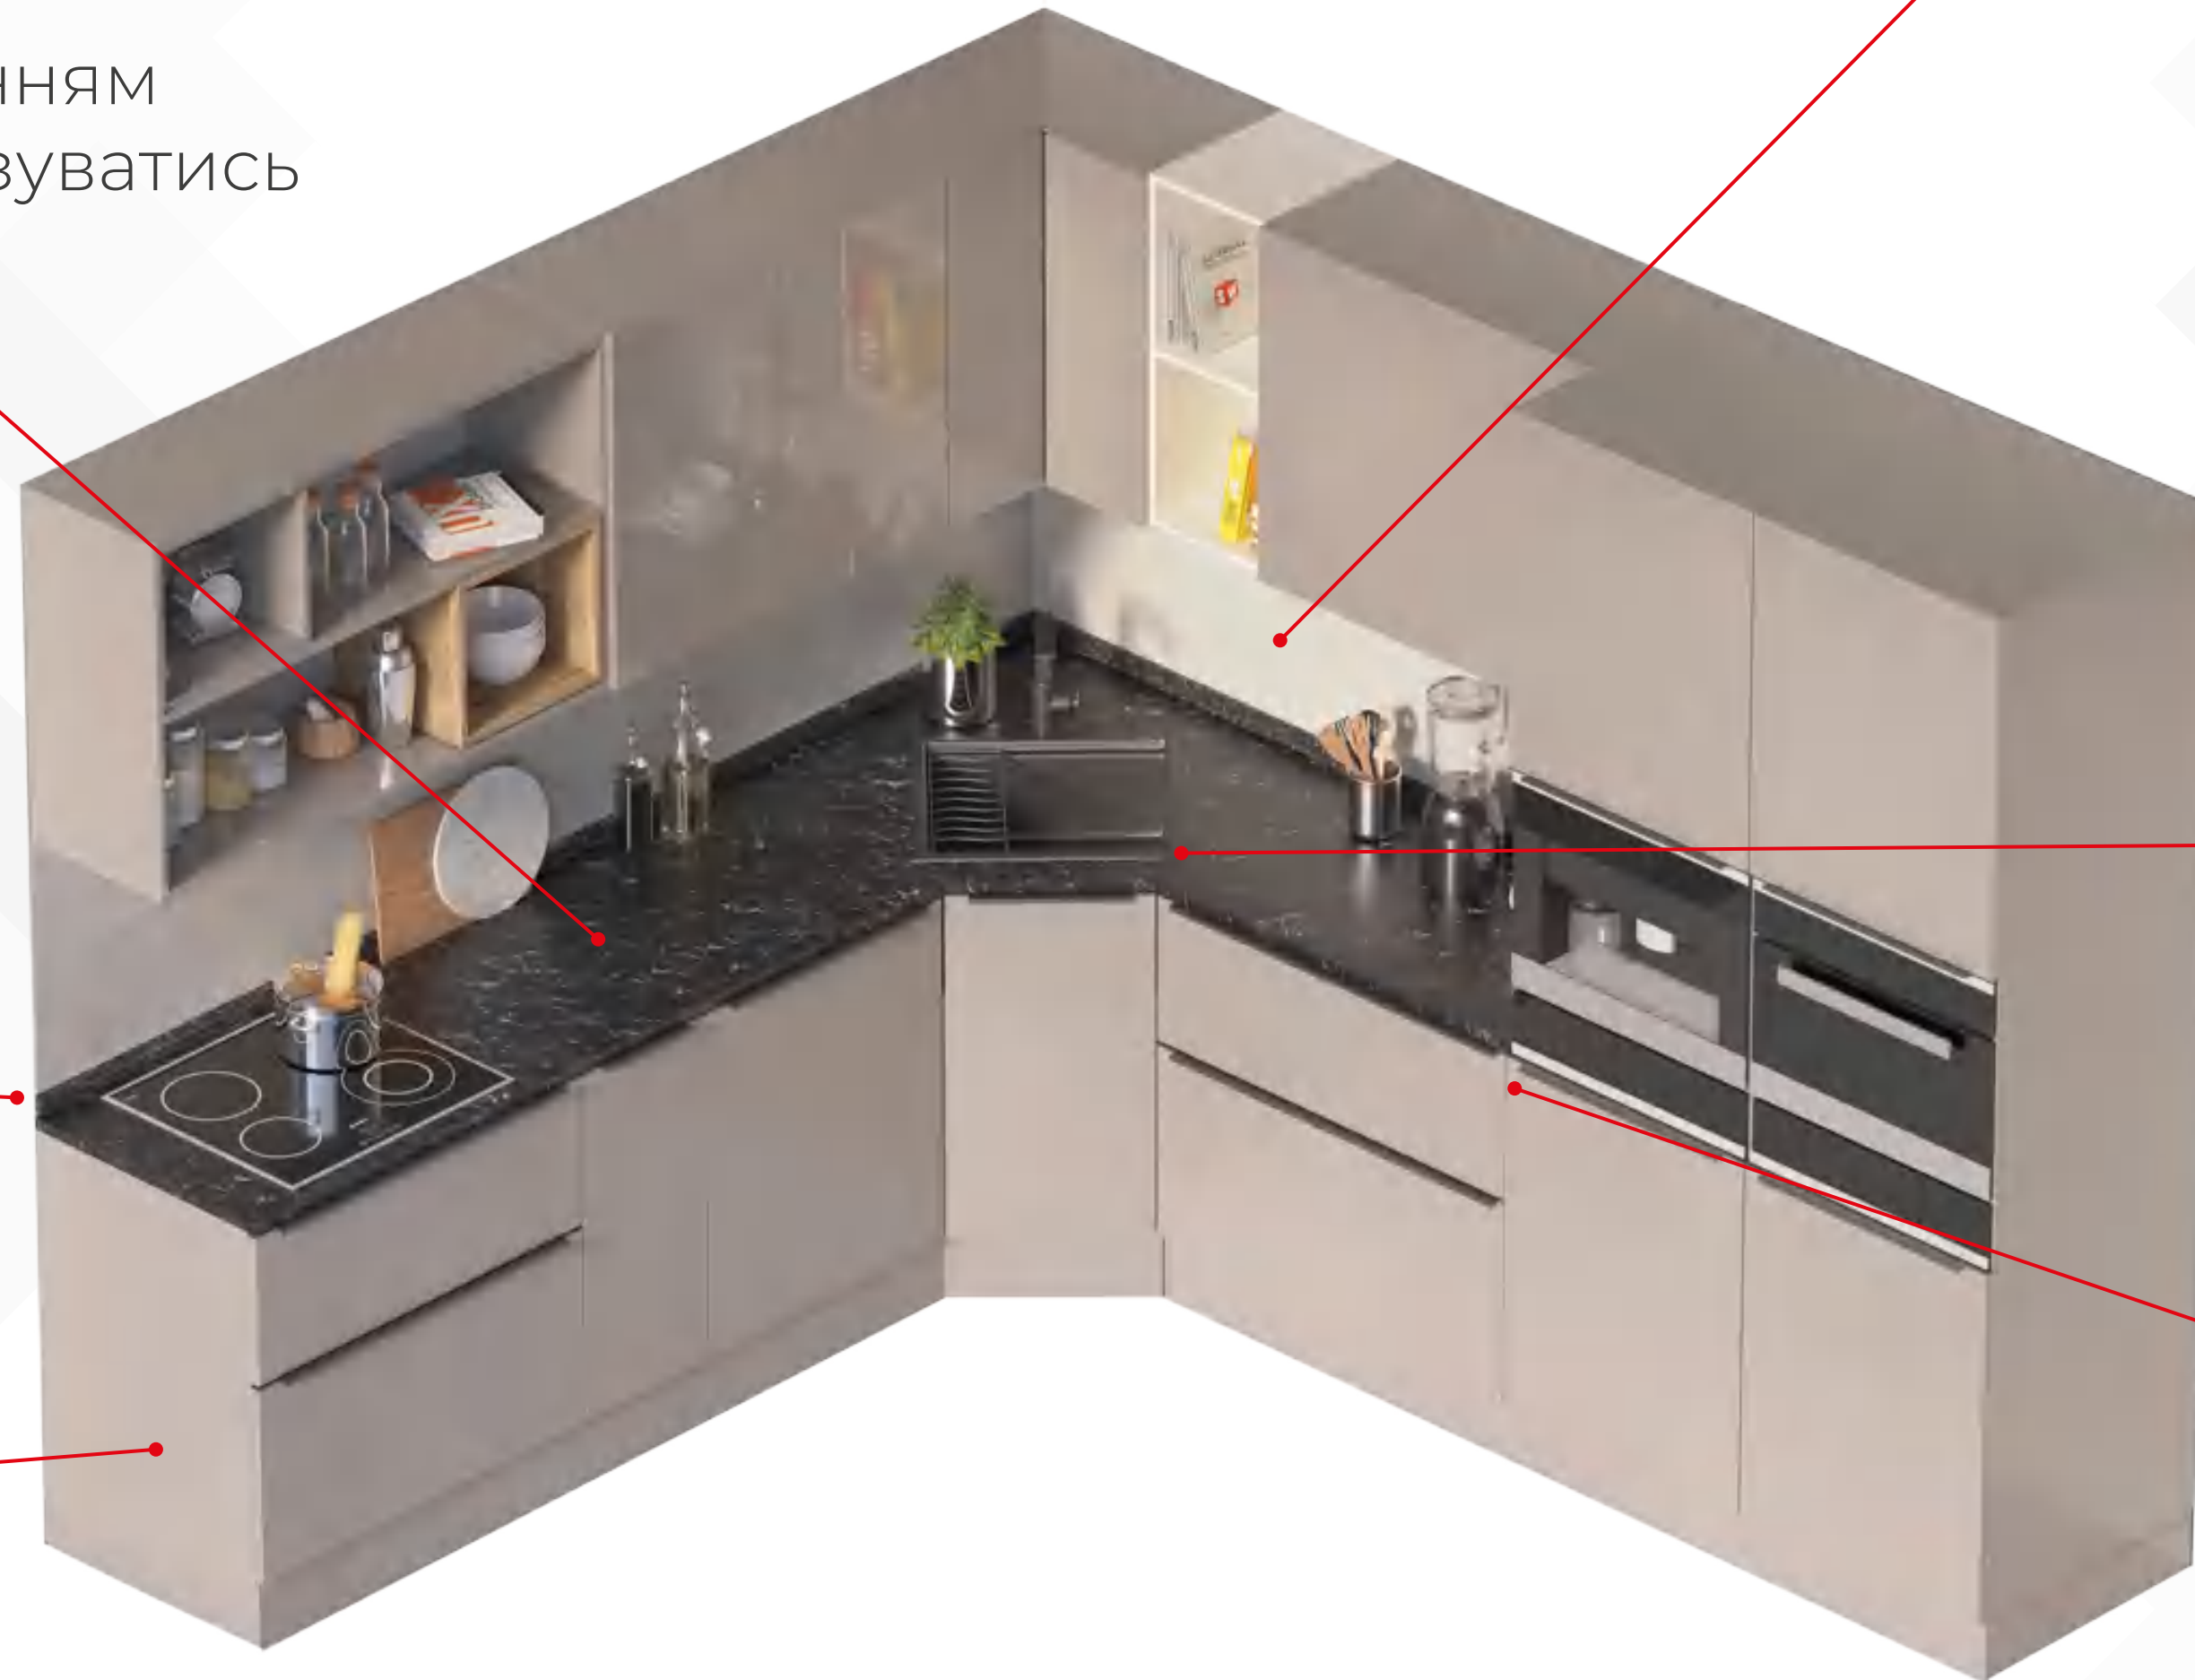

Основні вимоги до монтажу

18-24 °C > 30 хв

Перед встановленням
дати час акліматизуватись

4-5 мм

Компенсаційний
проміжок

0°

Опорні шафи
мають бути
виставлені за рівнем

**Кріплення стінової
панелі**

спеціальною
фурнітурю

**Шар водостійкого
герметика 2-3 мм**

Умова довговічності

L= на 5-10 мм менше

за суму товщин
планки кріплення
та стільниці