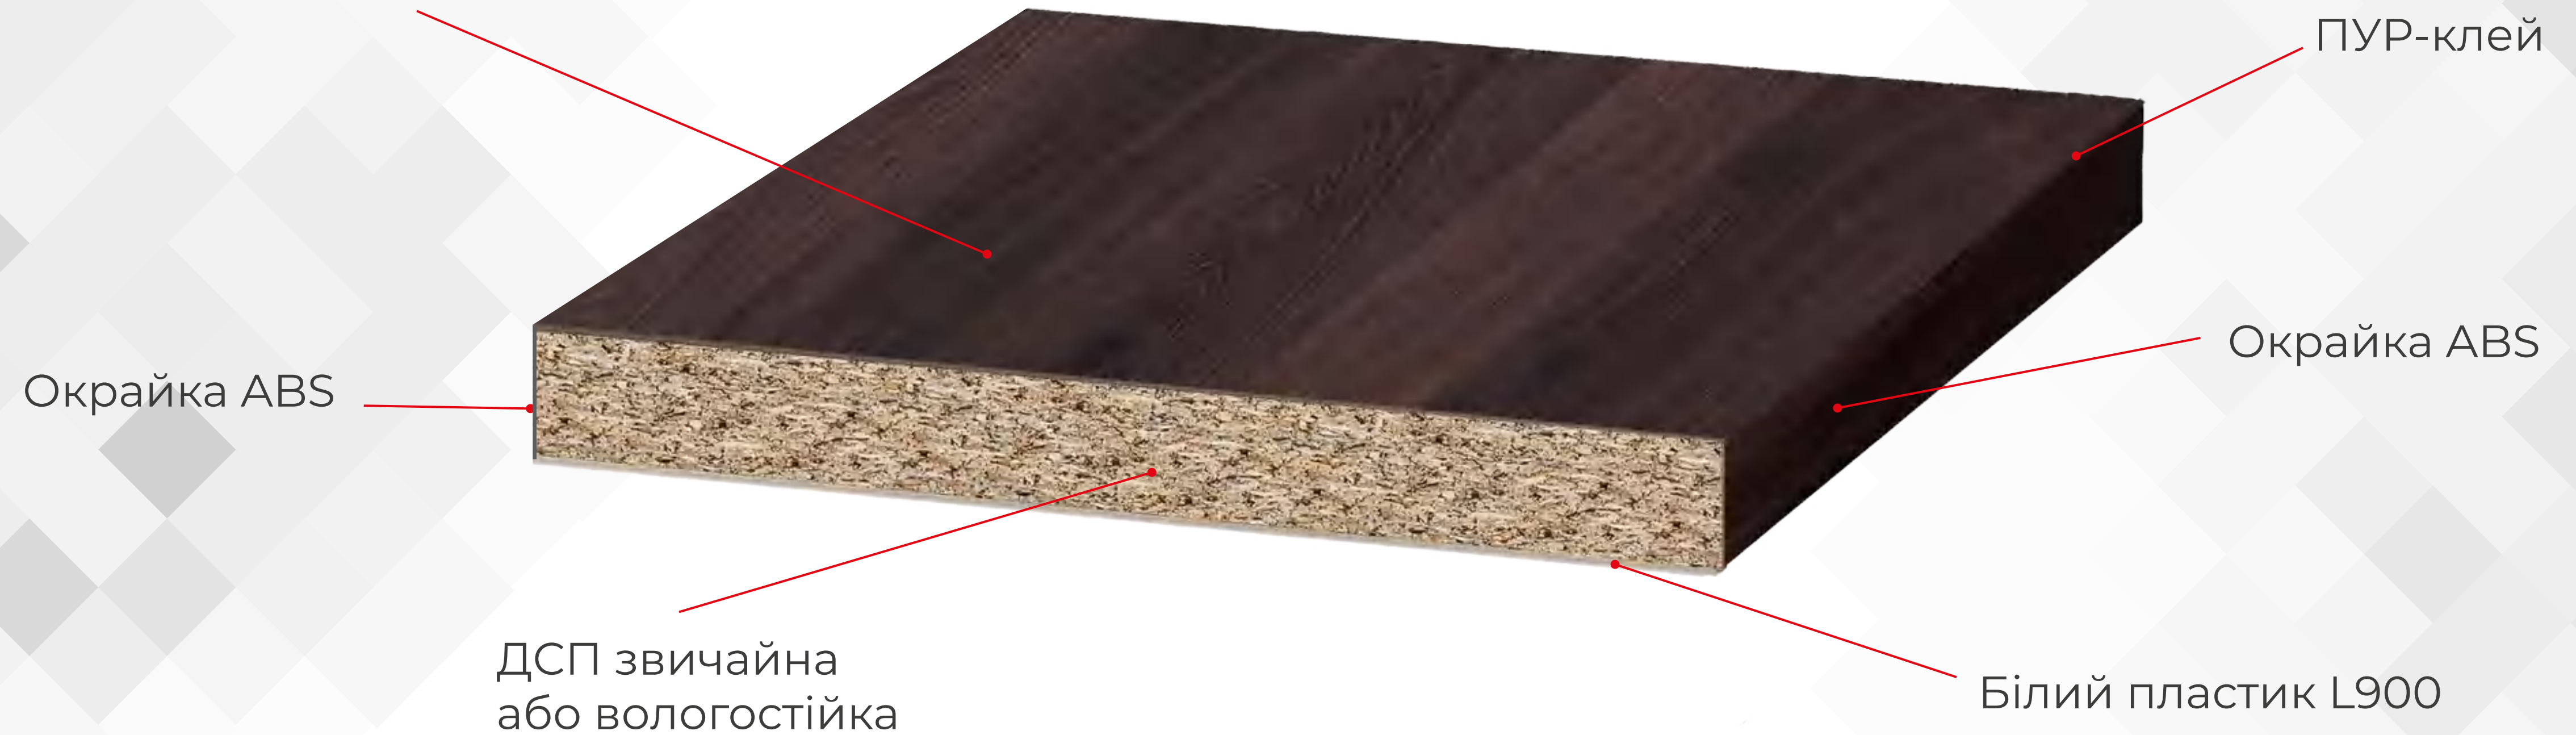

Структура стільниці з окрайкою ABS

Декоративний паперово-шаруватий пластик зі спеціальною текстурою та захисним покриттям