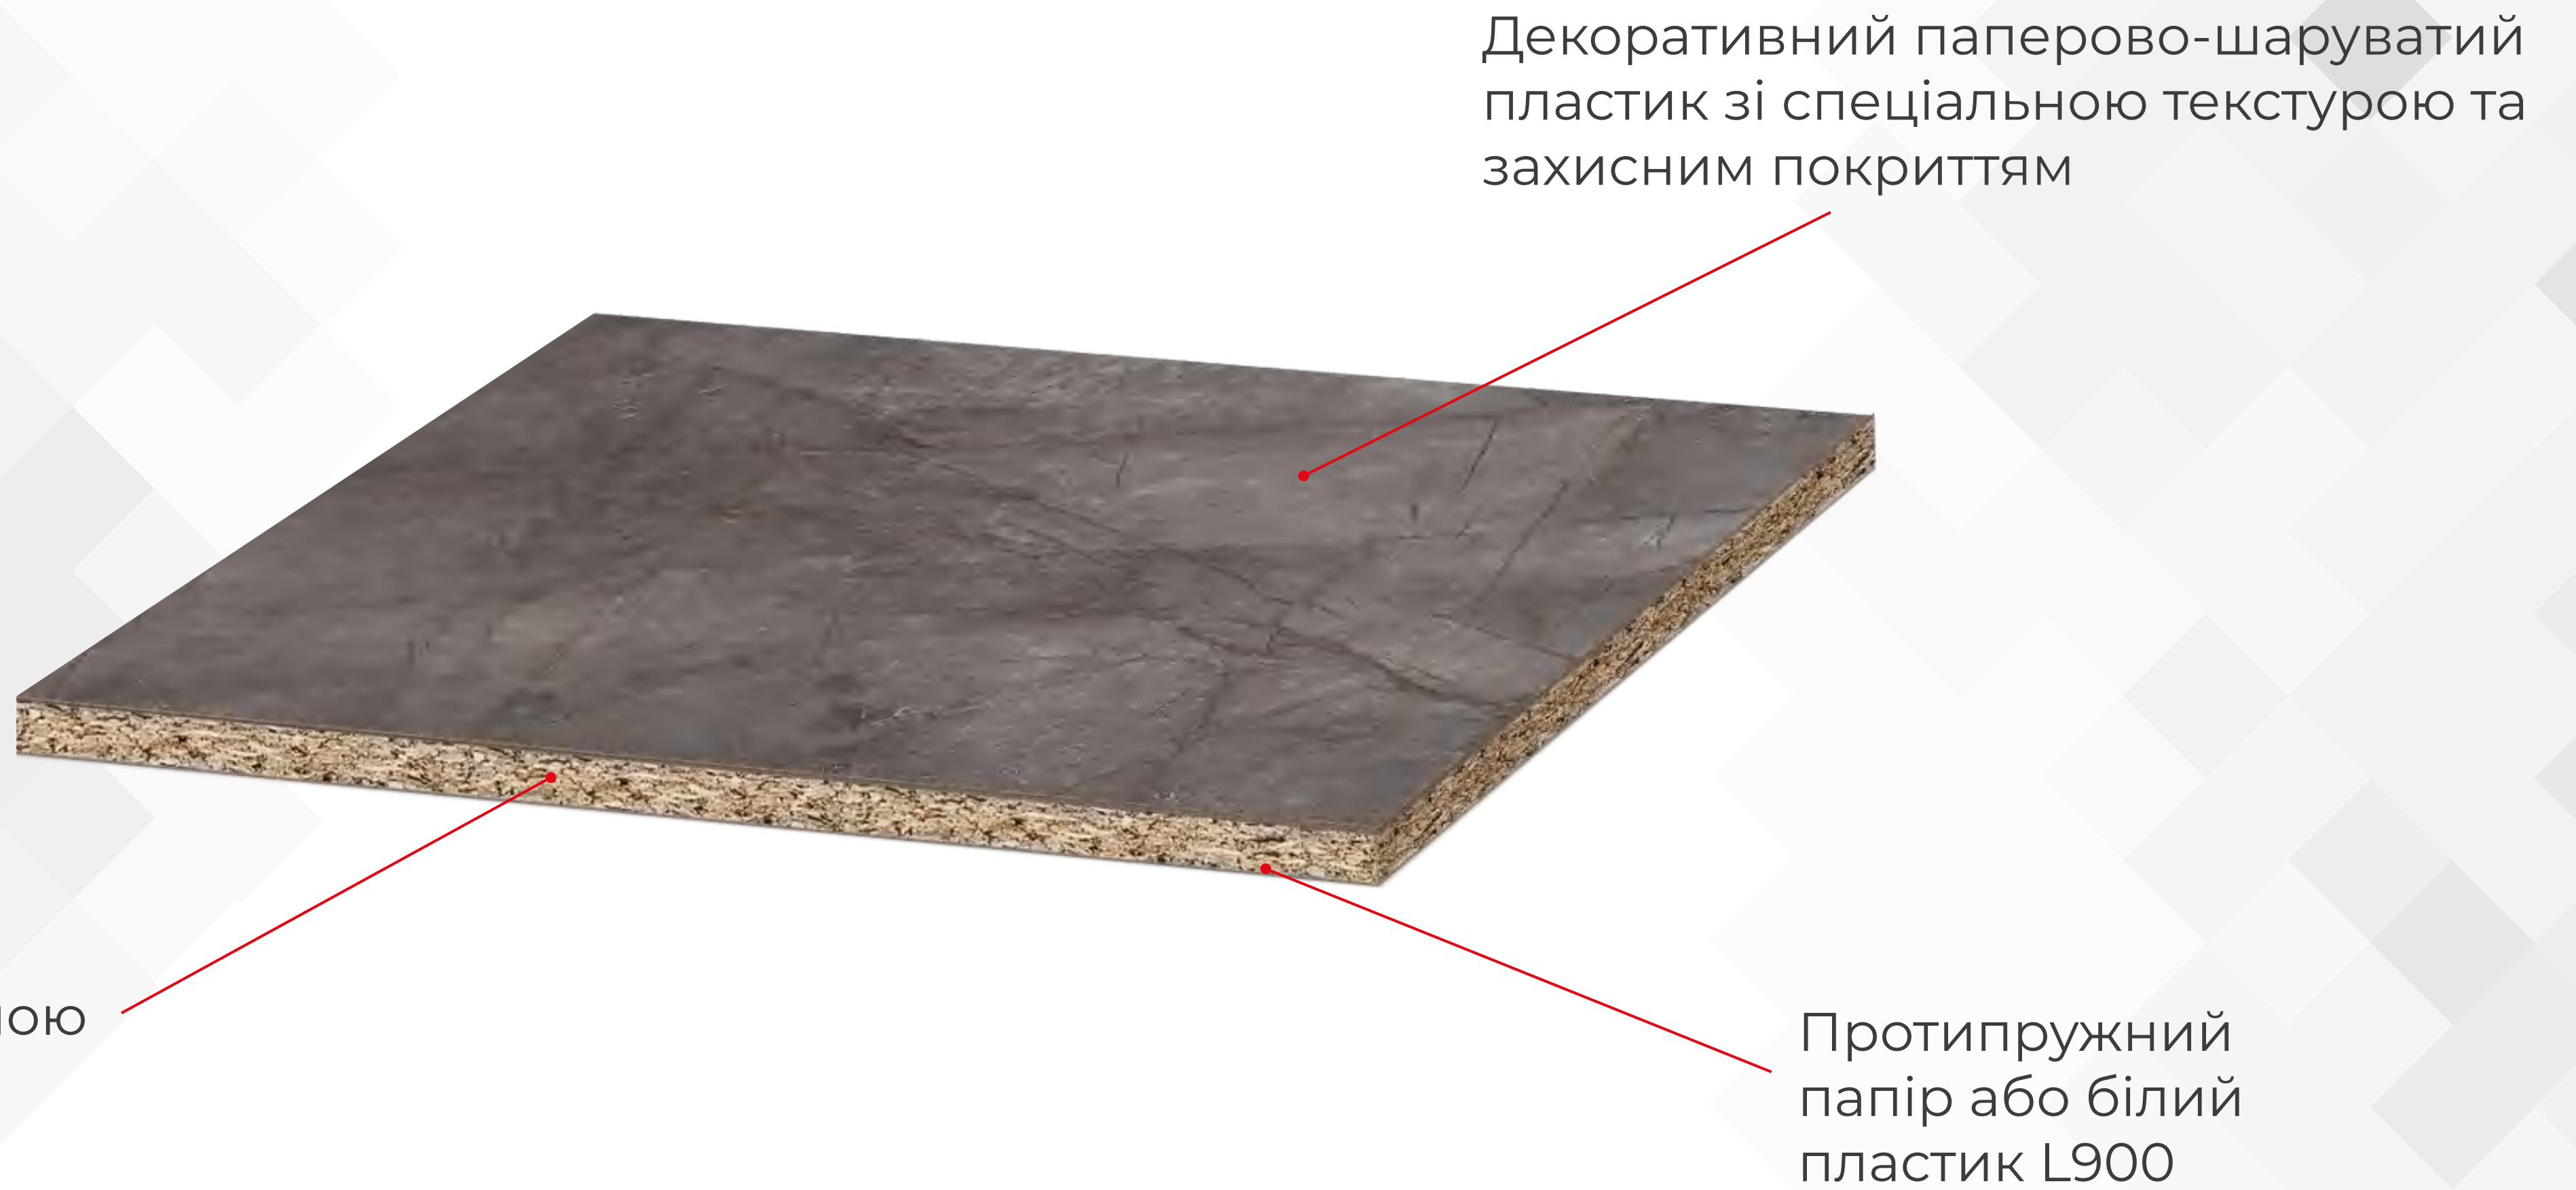

ширина: 600-1200 мм

довжина: 3050 мм, 4200 мм

зворотня сторона —
протипружний папір
або білий пластик L900

Структура стінової панелі

Меблеві комплектуючі

Плінтуси

Колекція плінтусів LuxeForm з високоякісного поліпропілену відповідає декорах стільниць LuxeForm. Складається з декорів тон в тон та універсальних варіантів. Щільність прилягання плінтусів запобігає потраплянню бруду та вологи і гарантує відсутність цвілі і грибка на стільниці.