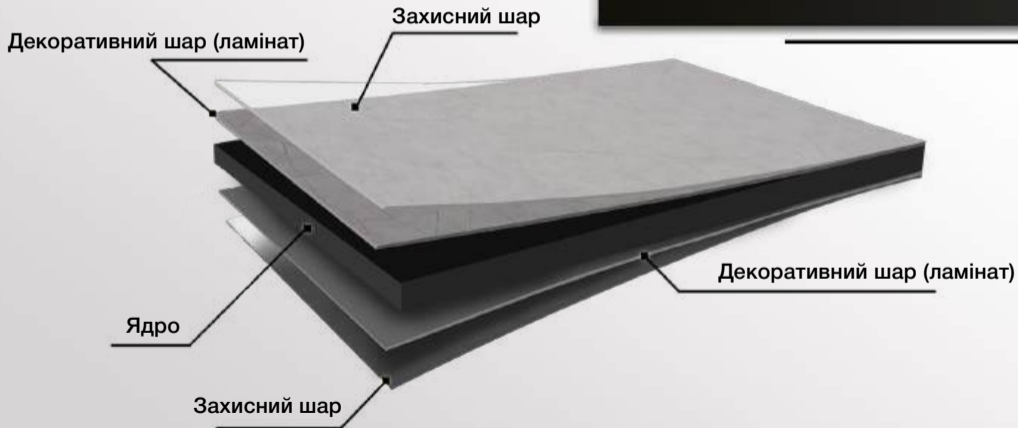

LUXEFORM Compact

СТРУКТУРА