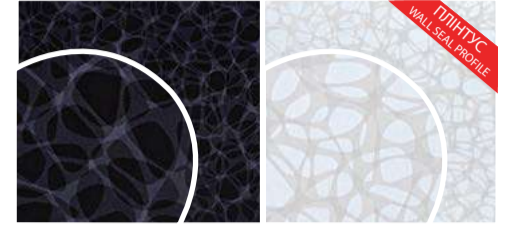

L016, Платиновий білий / Platinum White, 3.05/4.2 m

L900 Білий / White, 3.05/4.2 m

W74, Білий / White, 3.05/4.2 m

W308, Меланж роаяль/ Melange piano, 3.05 m
W309, Меланж / Melange, 3.05/4.2 m

U01, Бежевий / Beige, 3.05 m