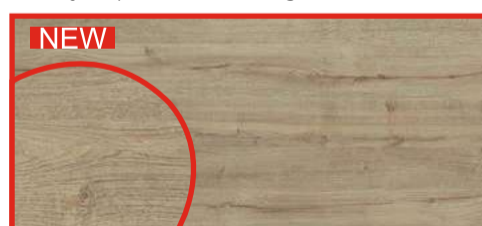

L152, Дуб Бірмінгем / Birmingham oak, 3.05/4.2 m