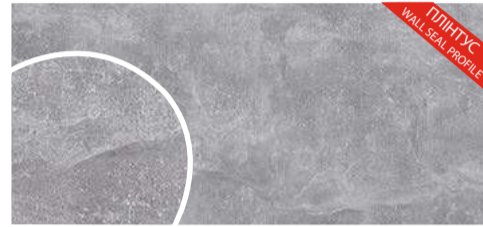

L141, Агата / Agata, 3.05/4.2 m