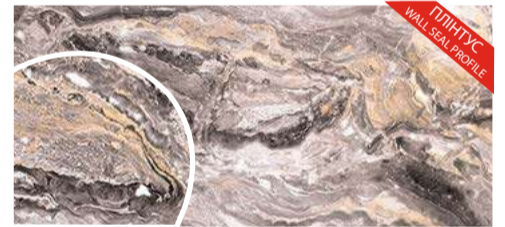

S056, Граніт золотий / Golden Granite, 3.05 m
S056/L, Граніт золотий / Golden Granite, 4.2 m

SP800, Еванс / Evans, 4.2 m

S945, Торос / Toros, 3.05/4.2 m

S937, Ларсен / Larsen, 4.2 m

W298, Моріон / Morion, 3.05/4.2 m

W299, Андорит / Andorite, 4.2 m

S148, Мармур Толедо / Toledo marble 3.05/4.2 m

W148, Мармур Толедо / Toledo marble 3.05/4.2 m

W315, Порторп / Portor, 3.05/4.2 m

W95, Мантінеа / Mantinea, 3.6 m

W203, Арабескато / Arabesquato, 3.05/4.2 m