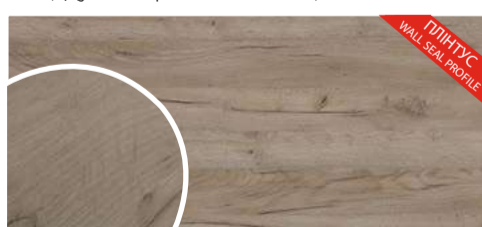

L936, Дуб Онтаріо / Ontario Oak, 3.05/4.2 m