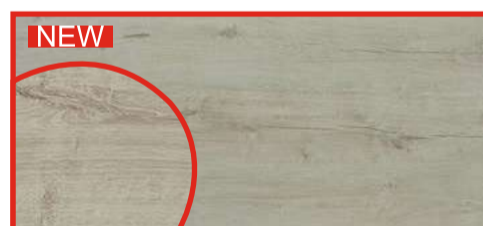

L150, Дуб Брістоль / Oak Bristol, 3.05/4.2 m