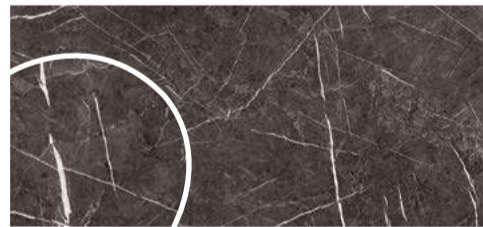

S056, Граніт золотий / Golden Granite, 3.05 m
S056/L, Граніт золотий / Golden Granite, 4.2 m

SP800, Еванс / Evans, 4.2 m

S945, Торос / Toros, 3.05/4.2 m

S937, Ларсен / Larsen, 4.2 m

W298, Моріон / Morion, 3.05/4.2 m