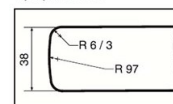

Профиль U-38

Дополнительно:

- при заказе ширины изделия 601 - 800 мм его стоимость увеличивается на 120% от стоимости 600-ки
- при заказе ширины изделия 801 - 1200 мм его стоимость увеличивается на 140% от стоимости 600-ки
- за увеличение толщины до 38 мм добавляется 50% стоимости
- за дополнительную защиту обратных торцов изделия полиуретаном добавляется 10% к стоимости.
- за кромковку торцов АБС или ПВХ кромкой добавляется 10 % к стоимости.

Декоры

код	название	Длина 3,05 м	Длина 4,2 м	Длина 1,21 м	Длина 2,44 м	структура
L900/W74	Белый	+	+			мат/глянец
L9101	Белый			+	+	гладкий мат
L4901	Мрамор каррара	+				мат
L903	Дуб тёмный	+				мат
L919	Алахамбра	+	+			мат
L932	Дуб антикварный	+				мат
W250	Мрамор Версаль	+	+			глянец