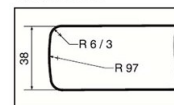

Обратная сторона - трёхслойный влагостойкий бэкинг.

Каждое изделие упаковывается отдельно в термопленку.

Цена в гривнах за пог.м с НДС

Подоконники для внутреннего использования					
тип изделия	декор	ширина, мм			
		250/300	350/400	450/500	550/600
Полотно длиной 1210 мм, 1390 мм, 2440 мм и толщиной 28 мм.	белый мат	108,28 грн.	129,93 грн.	162,41 грн.	162,41 грн.
Полотно длиной 3050, 4200 *28 мм *	белый мат	108,28 грн.	154,68 грн.	162,41 грн.	162,41 грн.
	белый глянец	147,45 грн.	210,65 грн.	221,18 грн.	221,18 грн.
	декор мат	121,17 грн.	173,10 грн.	181,76 грн.	181,76 грн.
	декор глянец	147,45 грн.	210,65 грн.	221,18 грн.	221,18 грн.
цена за м.п. готового изделия (заказной размер, торцовка пластиковой кромкой в цвет)	белый мат	140,76 грн.	201,08 грн.	211,14 грн.	211,14 грн.
	белый глянец	191,69 грн.	273,84 грн.	287,53 грн.	287,53 грн.
	декор мат	157,52 грн.	225,02 грн.	236,28 грн.	236,28 грн.
	декор глянец	191,69 грн.	273,84 грн.	287,53 грн.	287,53 грн.

Профиль U-28

Профиль U-38

Дополнительно:

- при заказе ширины изделия 601 - 800 мм его стоимость увеличивается на 120% от стоимости 600-ки
- при заказе ширины изделия 801 - 1200 мм его стоимость увеличивается на 140% от стоимости 600-ки
- за увеличение толщины до 38 мм добавляется 50% стоимости
- за дополнительную защиту обратных торцов изделия полиуретаном добавляется 10% к стоимости.
- за кромковку торцов АБС или ПВХ кромкой добавляется 10 % к стоимости.

Декоры

код	название	Длина 3,05 м	Длина 4,2 м	Длина 1,21 м	Длина 2,44 м	структура
L900/W74	Белый	+	+			мат/глянец
L9101	Белый			+	+	гладкий мат
L4901	Мрамор каррара	+				мат
L903	Дуб тёмный	+				мат
L919	Алахамбра	+	+			мат
L932	Дуб антикварный	+				мат