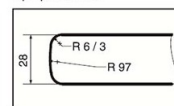

Поверхность покрыта высококачественным пластиком.
Изготовление из сырья лучших европейских производителей.
Имеет элегантный внешний вид и приятную на ощупь фактуру.
Легко удаляются загрязнения.

Обладает хорошими теплоизолирующими свойствами.

Повышенная прочность и жёсткость изделия по сравнению с пластиковыми аналогами.

Не меняется декор изделия под воздействием ультрафиолета.

Цветовая гамма охватывает уни, древесные и каменные декоры.

Обратная сторона - трёхслойный влагостойкий бэкинг.

Каждое изделие упаковывается отдельно в термопленку.

Цена в гривнах за пог.м с НДС

Подоконники для внутреннего использования					
тип изделия	декор	ширина, мм			
		250/300	350/400	450/500	550/600
Полотно длиной 1210 мм, 1390 мм, 2440 мм и толщиной 28 мм.	белый мат	108,28 грн.	129,93 грн.	162,41 грн.	162,41 грн.
Полотно длиной 3050, 4200 *28 мм *	белый мат	108,28 грн.	154,68 грн.	162,41 грн.	162,41 грн.
	белый глянец	147,45 грн.	210,65 грн.	221,18 грн.	221,18 грн.
	декор мат	121,17 грн.	173,10 грн.	181,76 грн.	181,76 грн.
	декор глянец	147,45 грн.	210,65 грн.	221,18 грн.	221,18 грн.
цена за м.п. готового изделия (заказной размер, торцовка пластиковой кромкой в цвет)	белый мат	140,76 грн.	201,08 грн.	211,14 грн.	211,14 грн.
	белый глянец	191,69 грн.	273,84 грн.	287,53 грн.	287,53 грн.
	декор мат	157,52 грн.	225,02 грн.	236,28 грн.	236,28 грн.
	декор глянец	191,69 грн.	273,84 грн.	287,53 грн.	287,53 грн.

Профиль U-28