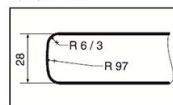

Поверхность покрыта высококачественным пластиком.
Изготовление из сырья лучших европейских производителей.
Имеет эlegantный внешний вид и приятную на ощупь фактуру.
Легко удаляются загрязнения.
Обладает хорошими теплоизолирующими свойствами.
Повышенная прочность и жёсткость изделия по сравнению с пластиковыми аналогами.
Не меняется декор изделия под воздействием ультрафиолета.
Цветовая гамма охватывает уни, древесные и каменные декоры.
Обратная сторона - трёхслойный влагостойкий бэкинг.
Каждое изделие упаковывается отдельно в термопленку.

Цена в гривнах за пог.м с НДС

Подоконники для внутреннего использования					
тип изделия	декор	ширина, мм			
		250/300	350/400	450/500	550/600
Полотно длиной 1210 мм, 1390 мм, 2440 мм и толщиной 28 мм.	белый мат	135,34 грн.	162,42 грн.	203,02 грн.	203,02 грн.
Полотно длиной 3050, 4200 *28 мм *	белый мат	135,34 грн.	193,35 грн.	203,02 грн.	203,02 грн.
	белый глянец	184,32 грн.	263,31 грн.	276,47 грн.	276,47 грн.
	декор мат	151,46 грн.	216,37 грн.	227,19 грн.	227,19 грн.
	декор глянец	184,32 грн.	263,31 грн.	276,47 грн.	276,47 грн.
цена за м.п. готового изделия (заказной размер, торцовка пластиковой кромкой в цвет)	белый мат	175,95 грн.	251,35 грн.	263,92 грн.	263,92 грн.
	белый глянец	239,61 грн.	342,30 грн.	359,41 грн.	359,41 грн.
	декор мат	196,90 грн.	281,28 грн.	295,35 грн.	295,35 грн.
	декор глянец	239,61 грн.	342,30 грн.	359,41 грн.	359,41 грн.

Профиль U-28