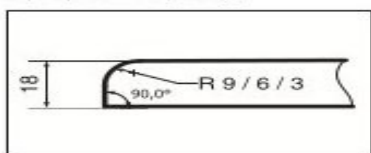

Все изделия могут быть изготовлены:

Профиль L-фасад

- шириной от 296 до 1200 мм, а именно: 296, 396, 446, 496, 596, 696, 769, 896 мм. В других ширинах возможен заказ кратный длине 2800 мм или 3050 мм. Кромкованный фасад с 4х сторон возможен любого размера.

- длиной от 100 до 3050 мм;
- толщиной 18 мм;
- тип закругления - 2L, радиус 9 мм;
- обратная сторона белый пластик.

* На обратной стороне вместо белого пластика можно использовать пластик лицевой стороны с дополнительной наценкой 30%.